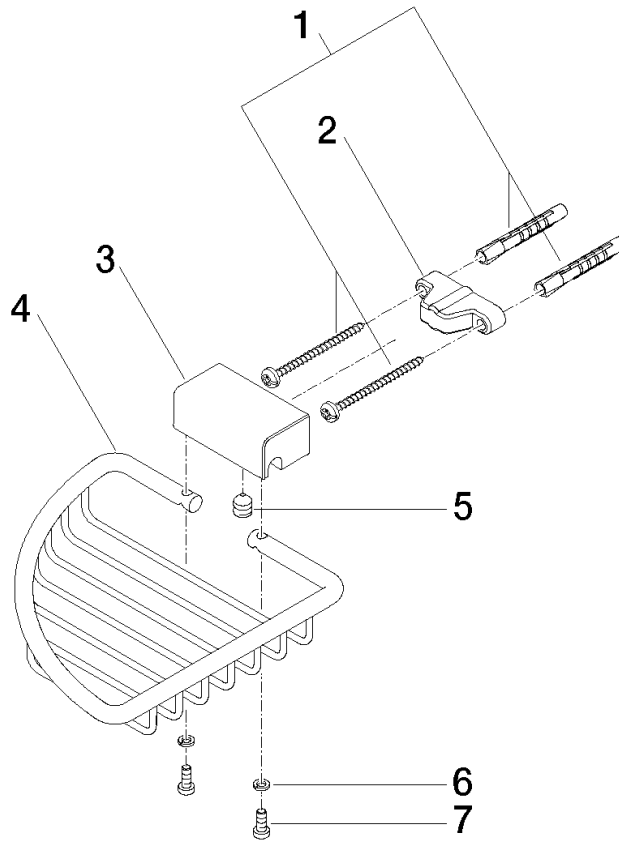

83 281 530

- largeur 150 mm
- hauteur 40 mm
- saillie 165 mm

S'adapte aux gammes suivantes : IMO, LULU, MADISON, MEM, TARA, CL.1, LISSÉ, VAIA, META, CYO

	Laiton (Or 23cts)	83 281 530-09
	Chrome	83 281 530-00
	Platine brossé	83 281 530-06
	Platine	83 281 530-08
	Dark Chrome	83 281 530-19
	Or clair	83 281 530-26
	Or clair brossé	83 281 530-27
	Laiton brossé (Or 23cts)	83 281 530-28
	Noir mat	83 281 530-33
	Bronze brossé	83 281 530-42
	Champagne brossé (Or 22cts)	83 281 530-46
	Champagne (Or 22cts)	83 281 530-47
	Chrome brossé	83 281 530-93
	Dark Platinum brossé	83 281 530-99

83 281 530

mm [inches]

83 281 530

Les pièces pour les autres finitions peuvent être trouvées ici : [Chrome](#)

Liste des pièces de rechange

N°	Article Numéro	Désignation	Fréquence de montage	Délai de livraison
1	05 30 31 025 00 90	set de fixation	1	2
2	09 17 20 030 90	patte de fixation	1	2
3	08 17 30 501-09	patte de fixation	1	60
4	08 18 90 905-09	corbeille	1	60
5	09 31 11 002 90	tige	1	2
6	90 30 11 029 00 90	rondelle	2	2
7	09 30 30 054 90	vis	2	2