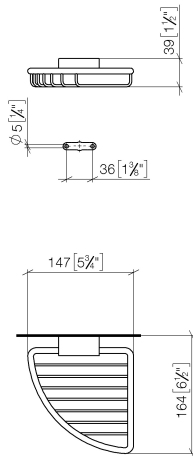

83 281 530

- largeur 150 mm
- hauteur 40 mm
- saillie 165 mm

S'adapte aux gammes suivantes : IMO, LULU, MADISON, MEM, TARA, CL.1, LISSÉ, VAIA, META, CYO

	Laiton (Or 23cts)	83 281 530-09
	Chrome	83 281 530-00
	Platine brossé	83 281 530-06
	Platine	83 281 530-08
	Dark Chrome	83 281 530-19
	Or clair	83 281 530-26
	Or clair brossé	83 281 530-27
	Laiton brossé (Or 23cts)	83 281 530-28
	Noir mat	83 281 530-33
	Bronze brossé	83 281 530-42
	Champagne brossé (Or 22cts)	83 281 530-46
	Champagne (Or 22cts)	83 281 530-47
	Chrome brossé	83 281 530-93
	Dark Platinum brossé	83 281 530-99

83 281 530

mm [inches]

83 281 530

Les pièces pour les autres finitions peuvent être trouvées ici : [Chrome](#)

Liste des pièces de rechange

N°	Article Numéro	Désignation	Fréquence de montage	Délai de livraison
1	05 30 31 025 00 90	set de fixation	1	2
2	09 17 20 030 90	patte de fixation	1	2
3	08 17 30 501-09	patte de fixation	1	60
4	08 18 90 905-09	corbeille	1	60
5	09 31 11 002 90	tige	1	2
6	90 30 11 029 00 90	rondelle	2	2
7	09 30 30 054 90	vis	2	2